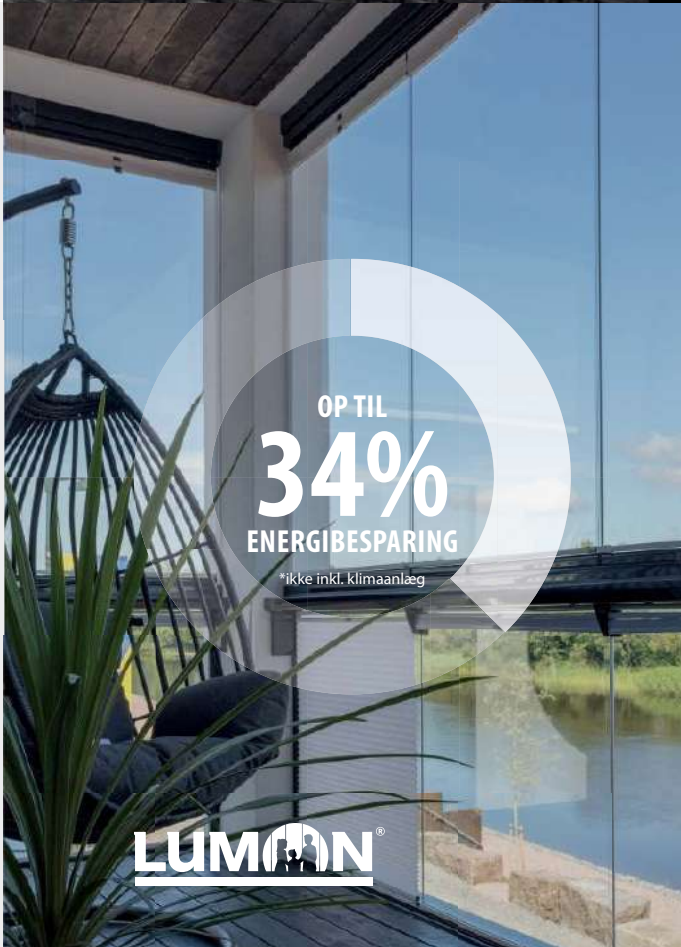

Energibesparelse og ekstra plads. Alt i ét.

Lumon glasløsninger beskytter din altan og dit hjem mod ekstreme vejrforhold og hjælper dig med at spare energi og penge, samtidig med at du øger dit hjemms levekømfart.